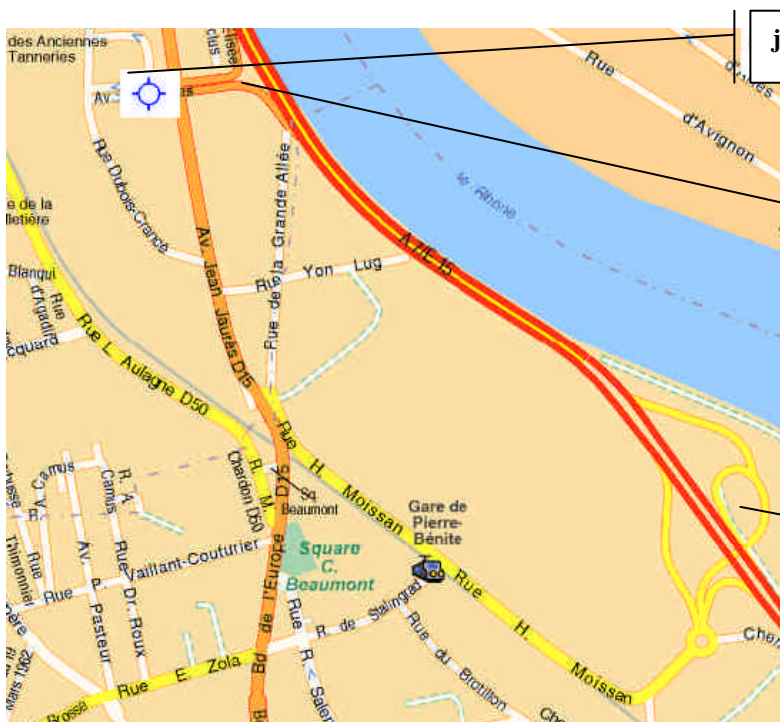

Plan d'accès

Depuis Paris

A6 Direction LYON centre
Tunnel de Fourvière Direction Marseille
Continuer sur la **A7/E15** [3.46km] Direction Marseille

Depuis Grenoble

A48 [55.99km]
Rejoindre **A43/E711** [40.95km]
Prendre la sortie 1 Périphérique-Sud
Continuer sur la N383/E70 [6.63km]
Rejoindre l'A7/E15 Direction LYON Centre

Depuis ST Etienne

A47/E70 [28.97km]
Rejoindre **A7/E15** [14.08km] Direction LYON Centre

Depuis A450

Sortie N°5 Pierre-Bénite Centre ZI la mouche
Continuer sur la D15 (Boulevard de l'Europe) [1.89km]
Entrer dans Oullins
Continuer sur l'Avenue Jean Jaurès (D15) [600m]
➡ Prendre à gauche l'Avenue des Saules [150m]

jds center

A7 Marseille - Lyon

Sortie N°3 Oullins la saulaie
Continuer sur l'Avenue des Saules [150m]

A7 Lyon - Marseille

Sortie N°4 ZI les îlons - PIERRE BENITE-NORD
Au rond point Suivre Oullins la saulaie
Continuer sur la Rue Henri Moissan [1.01km]
Au second feu
➡ Prendre à droite l'Avenue Jean Jaurès (D15) [550m]
Au feu
➡ Prendre à gauche l'Avenue des Saules