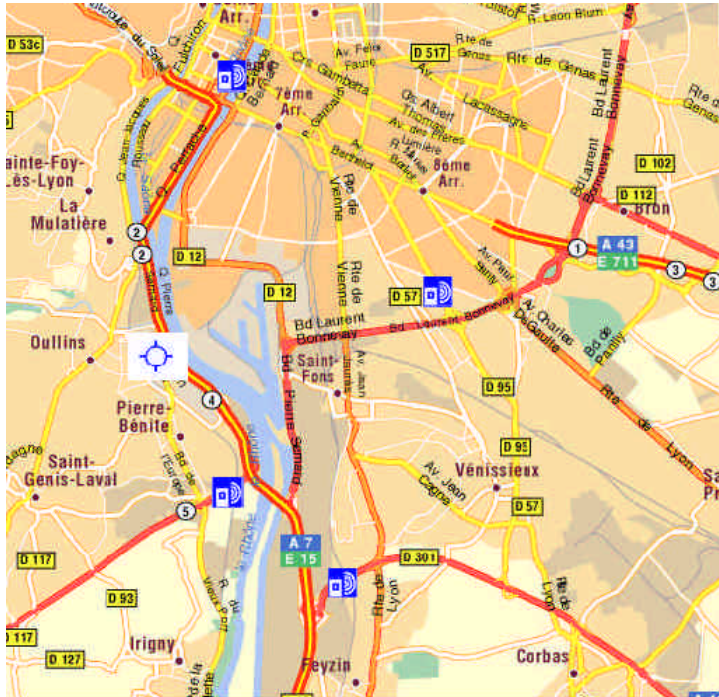

Plan d'accès

Depuis Paris

A6 Direction LYON centre
Tunnel de Fourvière Direction Marseille
Continuer sur la **A7/E15** [3.46km] Direction Marseille

Depuis Grenoble

A48 [55.99km]
Rejoindre **A43/E711** [40.95km]
Prendre la sortie 1 Périphérique-Sud
Continuer sur la N383/E70 [6.63km]
Rejoindre l'A7/E15 Direction LYON Centre

Depuis ST Etienne

A47/E70 [28.97km]
Rejoindre **A7/E15** [14.08km] Direction LYON Centre

Depuis A450

Sortie N°5 Pierre-Bénite Centre ZI la mouche
Continuer sur la D15 (Boulevard de l'Europe) [1.89km]
Entrer dans Oullins
Continuer sur l'Avenue Jean Jaurès (D15) [600m]
➡ Prendre à gauche l'Avenue des Saules [150m]

jds center

A7 Marseille - Lyon

Sortie N°3 Oullins la saulaie
Continuer sur l'Avenue des Saules [150m]

A7 Lyon - Marseille

Sortie N°4 ZI les îlons - PIERRE BENITE-NORD
Au rond point Suivre Oullins la saulaie
Continuer sur la Rue Henri Moissan [1.01km]
Au second feu
➡ Prendre à droite l'Avenue Jean Jaurès (D15) [550m]
Au feu
➡ Prendre à gauche l'Avenue des Saules